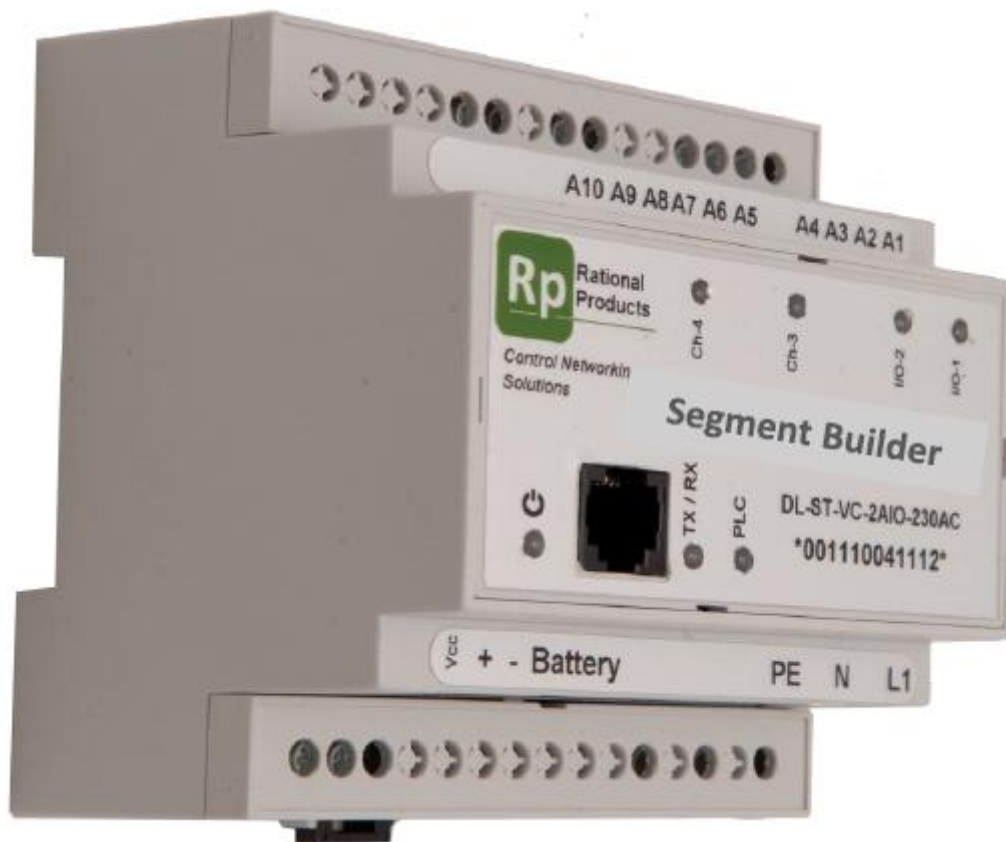

ENERGY TRACKER

Toepasbaar op:

- Water Management
- Afvalwater Management
- Productie Machines (Process Control)
- Energie Management (Master)
- Solar Monitoring
- Straat Verlichting Controller
- Smart Micro Grids
 - Pompstations
 - Winkelcentra
 - Intelligente Gebouwen
 - Industriële Gebouwen

Technische Specificaties:

- 4 Channel - Master Energie Logger
 - Tot 64 slave modes mogelijk
 - 128 MB Flash Memory
 - 230 VAC supply
 - Input/Output wanneer gewenst
 - Programmeerbare Controller
 - Power Line Carrier - Single phase 230VAC
 - Local Graphical User Interface
 - Batterij back-up
-